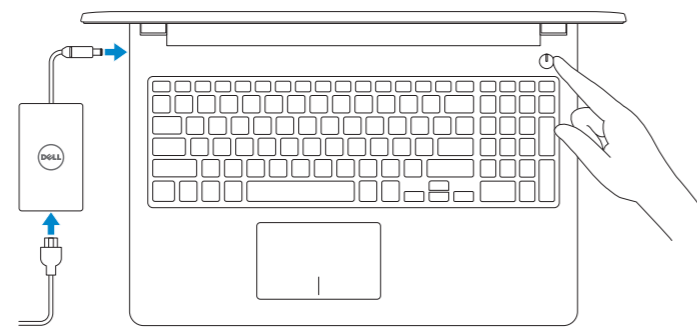

Inspiron 15

3000 Series

Quick Start Guide

Priročnik za hitri zagon
Hızlı Başlangıç Kılavuzu
Hướng dẫn khởi động nhanh
دليل البدء السريع

1 Connect the power adapter and press the power button

Priključite napajalnik in pritisnite gumb za vklop/izklop
Güç adaptörünü takıp güç düğmesine basın
Kết nối với bộ chuyển đổi nguồn điện và nhấn nút nguồn
توصيل مهايئ التيار والضغط على زر التشغيل

2 Finish Windows setup

Dokončajte namestitev sistema Windows
Windows kurulumunu tamamlayın
Hoàn tất cài đặt Windows | إنهاء إعداد Windows

Enable security and updates

Omogočite varnost in posodobitve
Güvenlik ve güncelleştirmeleri etkinleştirin
Bật tính năng bảo mật và cập nhật
تمكين الأمان والتحديثات